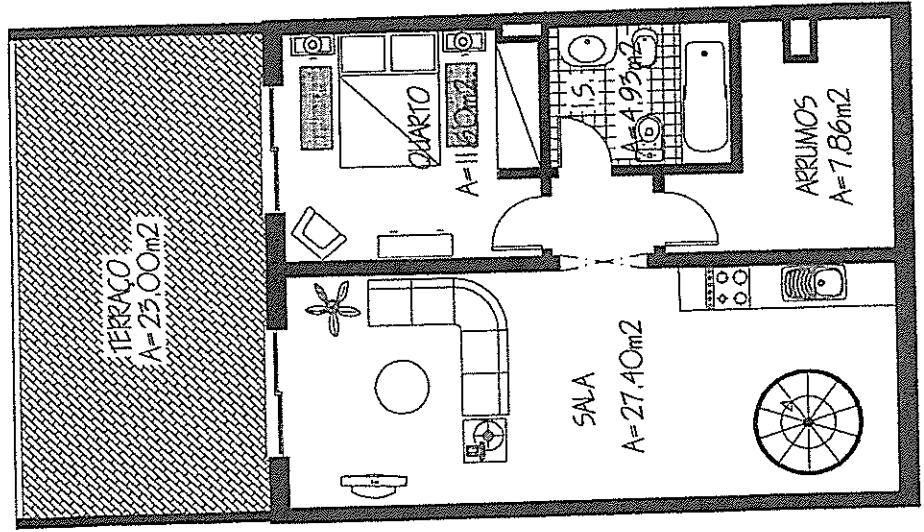

CÂMARA MUNICIPAL DE LAGOA (ALGARVE)

ESCALA
1:2000

PL. LOCALIZAÇÃO

TAB. N.º

**EDIFÍCIO
FÁBRICA
VELHA**

B5

Esc. 1/100

Área Total 196.74m²