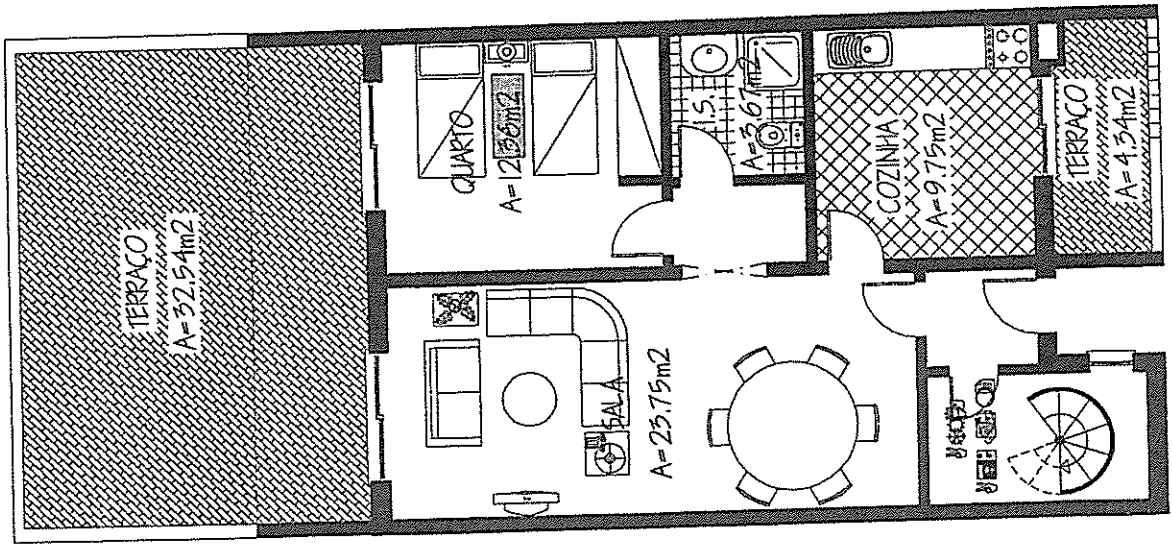

CÂMARA MUNICIPAL DE LAGOA (ALGARVE)

ESCALA
1:2000

PL. LOCALIZAÇÃO

TAB. N.º

**EDIFÍCIO
FÁBRICA
VELHA**

B5

Esc. 1/100

Área Total 196.74m²