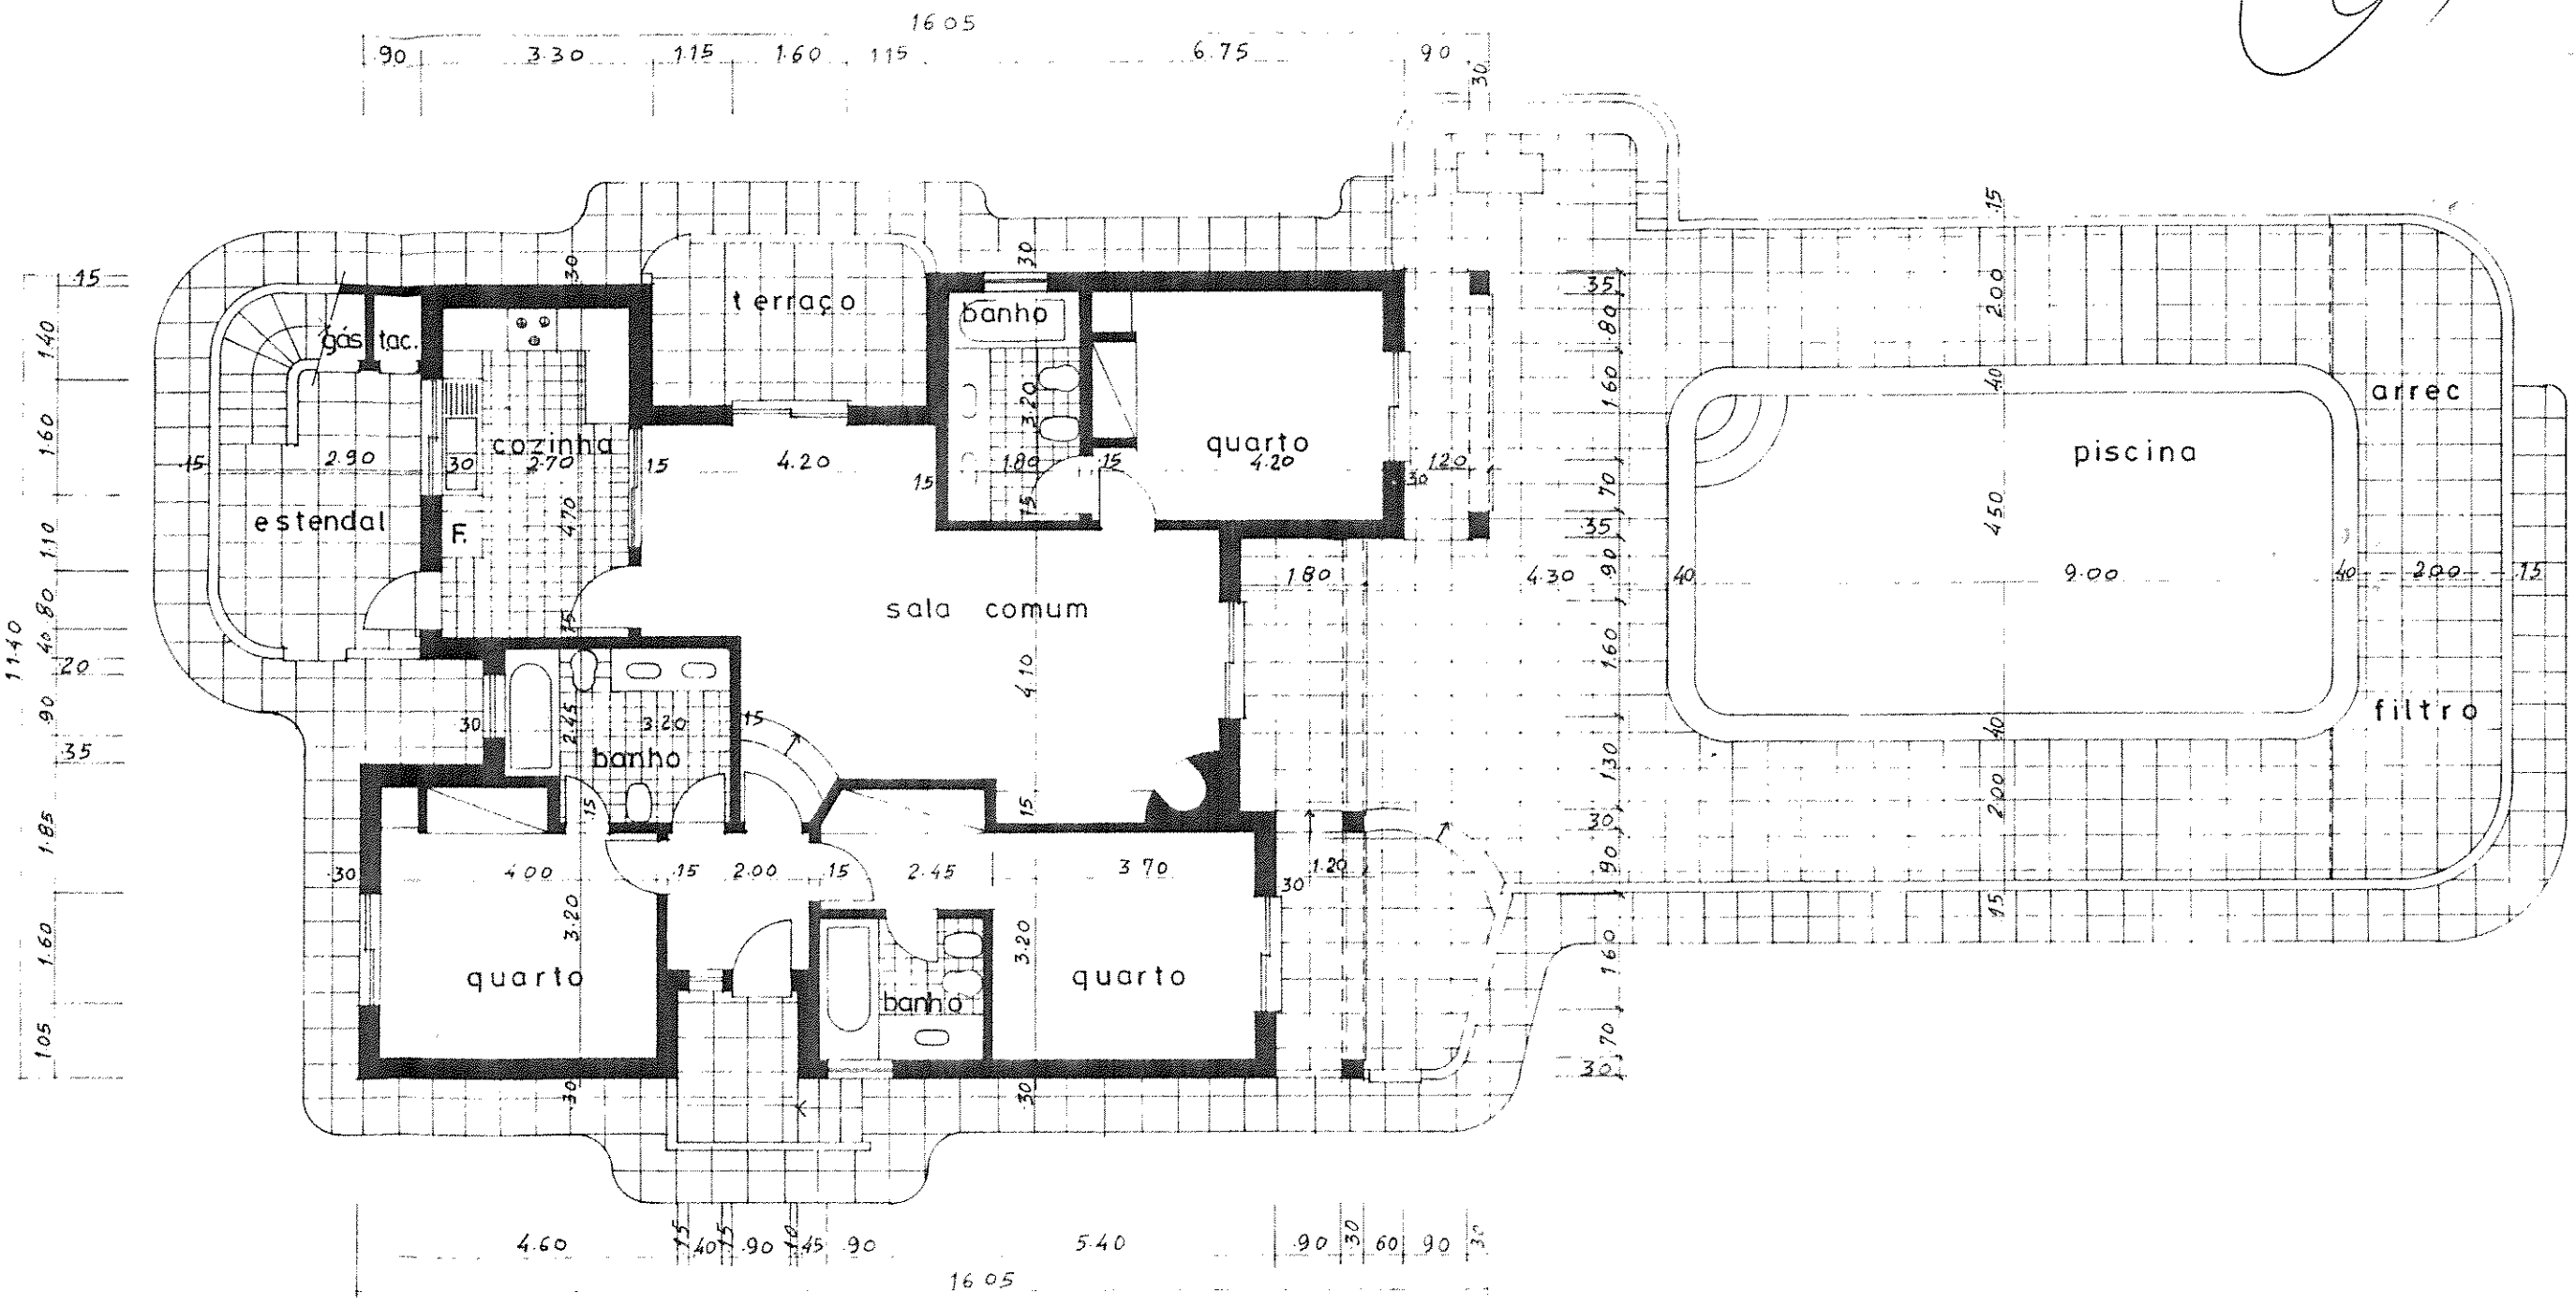

SEMPRE SE TRABALHA  
 72.400,00  
*Jorge de Lagos*

60500  
*Jorge de Lagos*  
 SESENTA ESCUDOS

RÉS DO CHÃO

 C.S. - Jorge de Lagos Lda arquiteto <b>JORGE DE LAGOS LDA</b>	<b>MORADIA UNIFAMILIAR</b> <b>PROJECTO DE ARQUITECTURA</b>		local <b>SITIO DOS MOINHOS</b> lote
	<b>PLANTAS</b> terreno <i>Jorge de Lagos</i> data		escala <b>1/100</b>